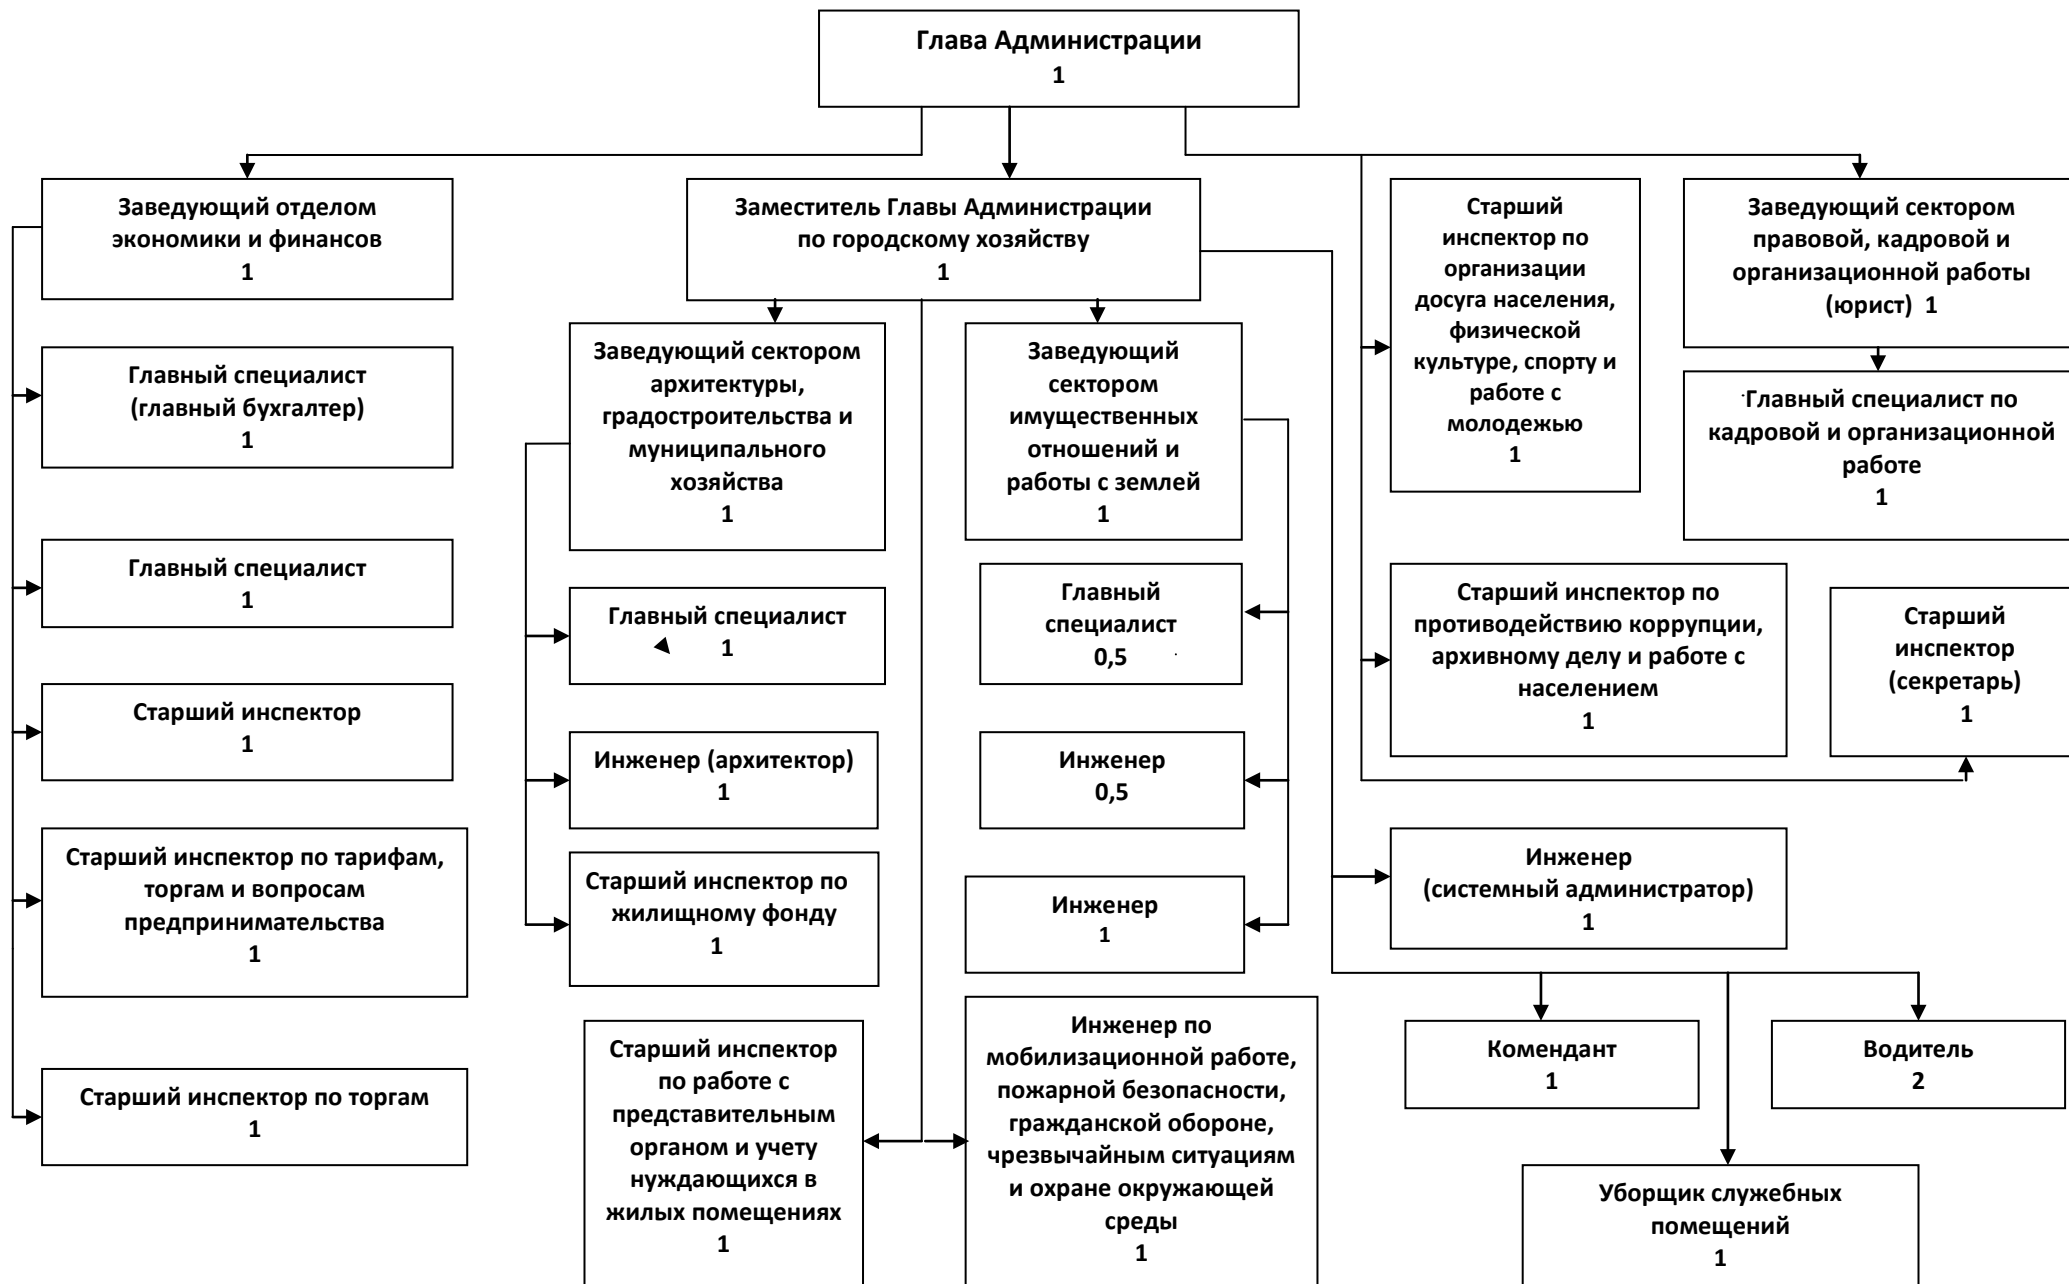

Структура Администрации Цимлянского городского поселения

Итого: Муниципальные служащие -10,5 ед., технические работники – 13,5 ед., обслуживающий персонал – 3 ед. Всего: 27 ед.